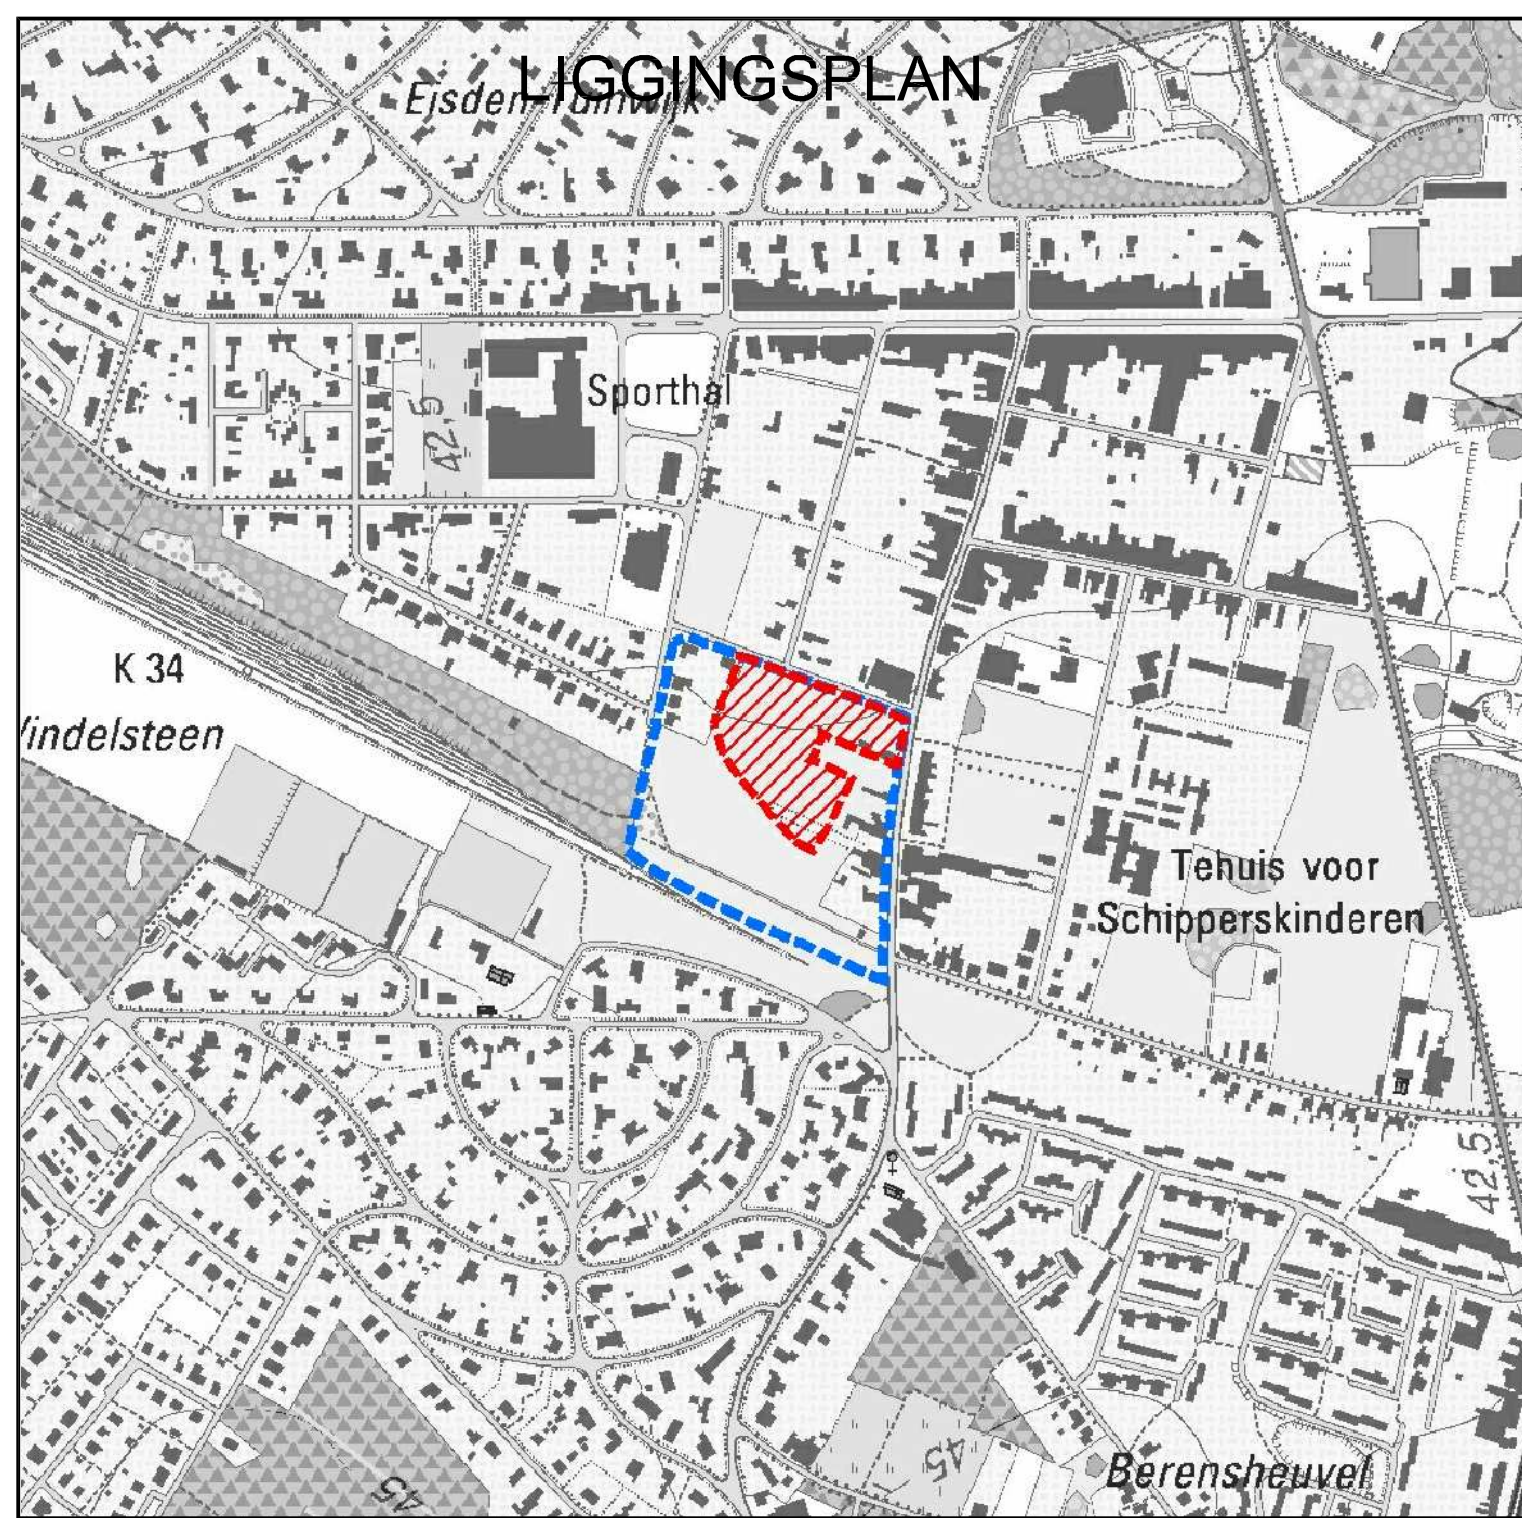

PRUP "Afbakening kleinstedelijk gebied Maasmechelen" te Maasmechelen

ONTEIGENINGSPLAN deelplan 4

Gezien en voorgesteld door de bestuursdirecteur
Planafmetingen: 1.20 x 0.30
Schaal: 1/1500
Getekend door:
Frank Vranken
Els Windmolders

Gezien en voorlopig vastgesteld door de provincieraad van Limburg in zitting van 18 januari 2012
De Provinciegriffier,
De Voorzitter,
Renata Camps
Jos Claessens

De deputatie van de provincieraad van Limburg bevestigt dat onderhavig document ter inzage van het publiek op het gemeentehuis van Maasmechelen werd neergelegd van 13 maart 2012 tot en met 11 mei 2012

Renata Camps Provinciegriffier,
Walter Cremers Gedeputeerde

Gezien en definitief vastgesteld door de provincieraad in zitting van 21 november 2012
De Provinciegriffier,
De Voorzitter,
Renata Camps
Jos Claessens

LEGENDE

- Onteigeningen
- Grens van het PRUP

Dit plan werd opgemaakt op basis van (grafische) kadastrale gegevens dd. 01-01-2010 (cfr. art 2.4.4.§1 van de Vlaamse Codex Ruimtelijke Ordening), en de digitale grens van het PRUP.
De oppervlakten van de gedeeltelijke innemingen werden berekend op basis van deze grafische gegevens.
De exacte oppervlakte van deze gedeeltelijke innemingen kan slechts vastgesteld worden na opmeting door een landmeter-expert.