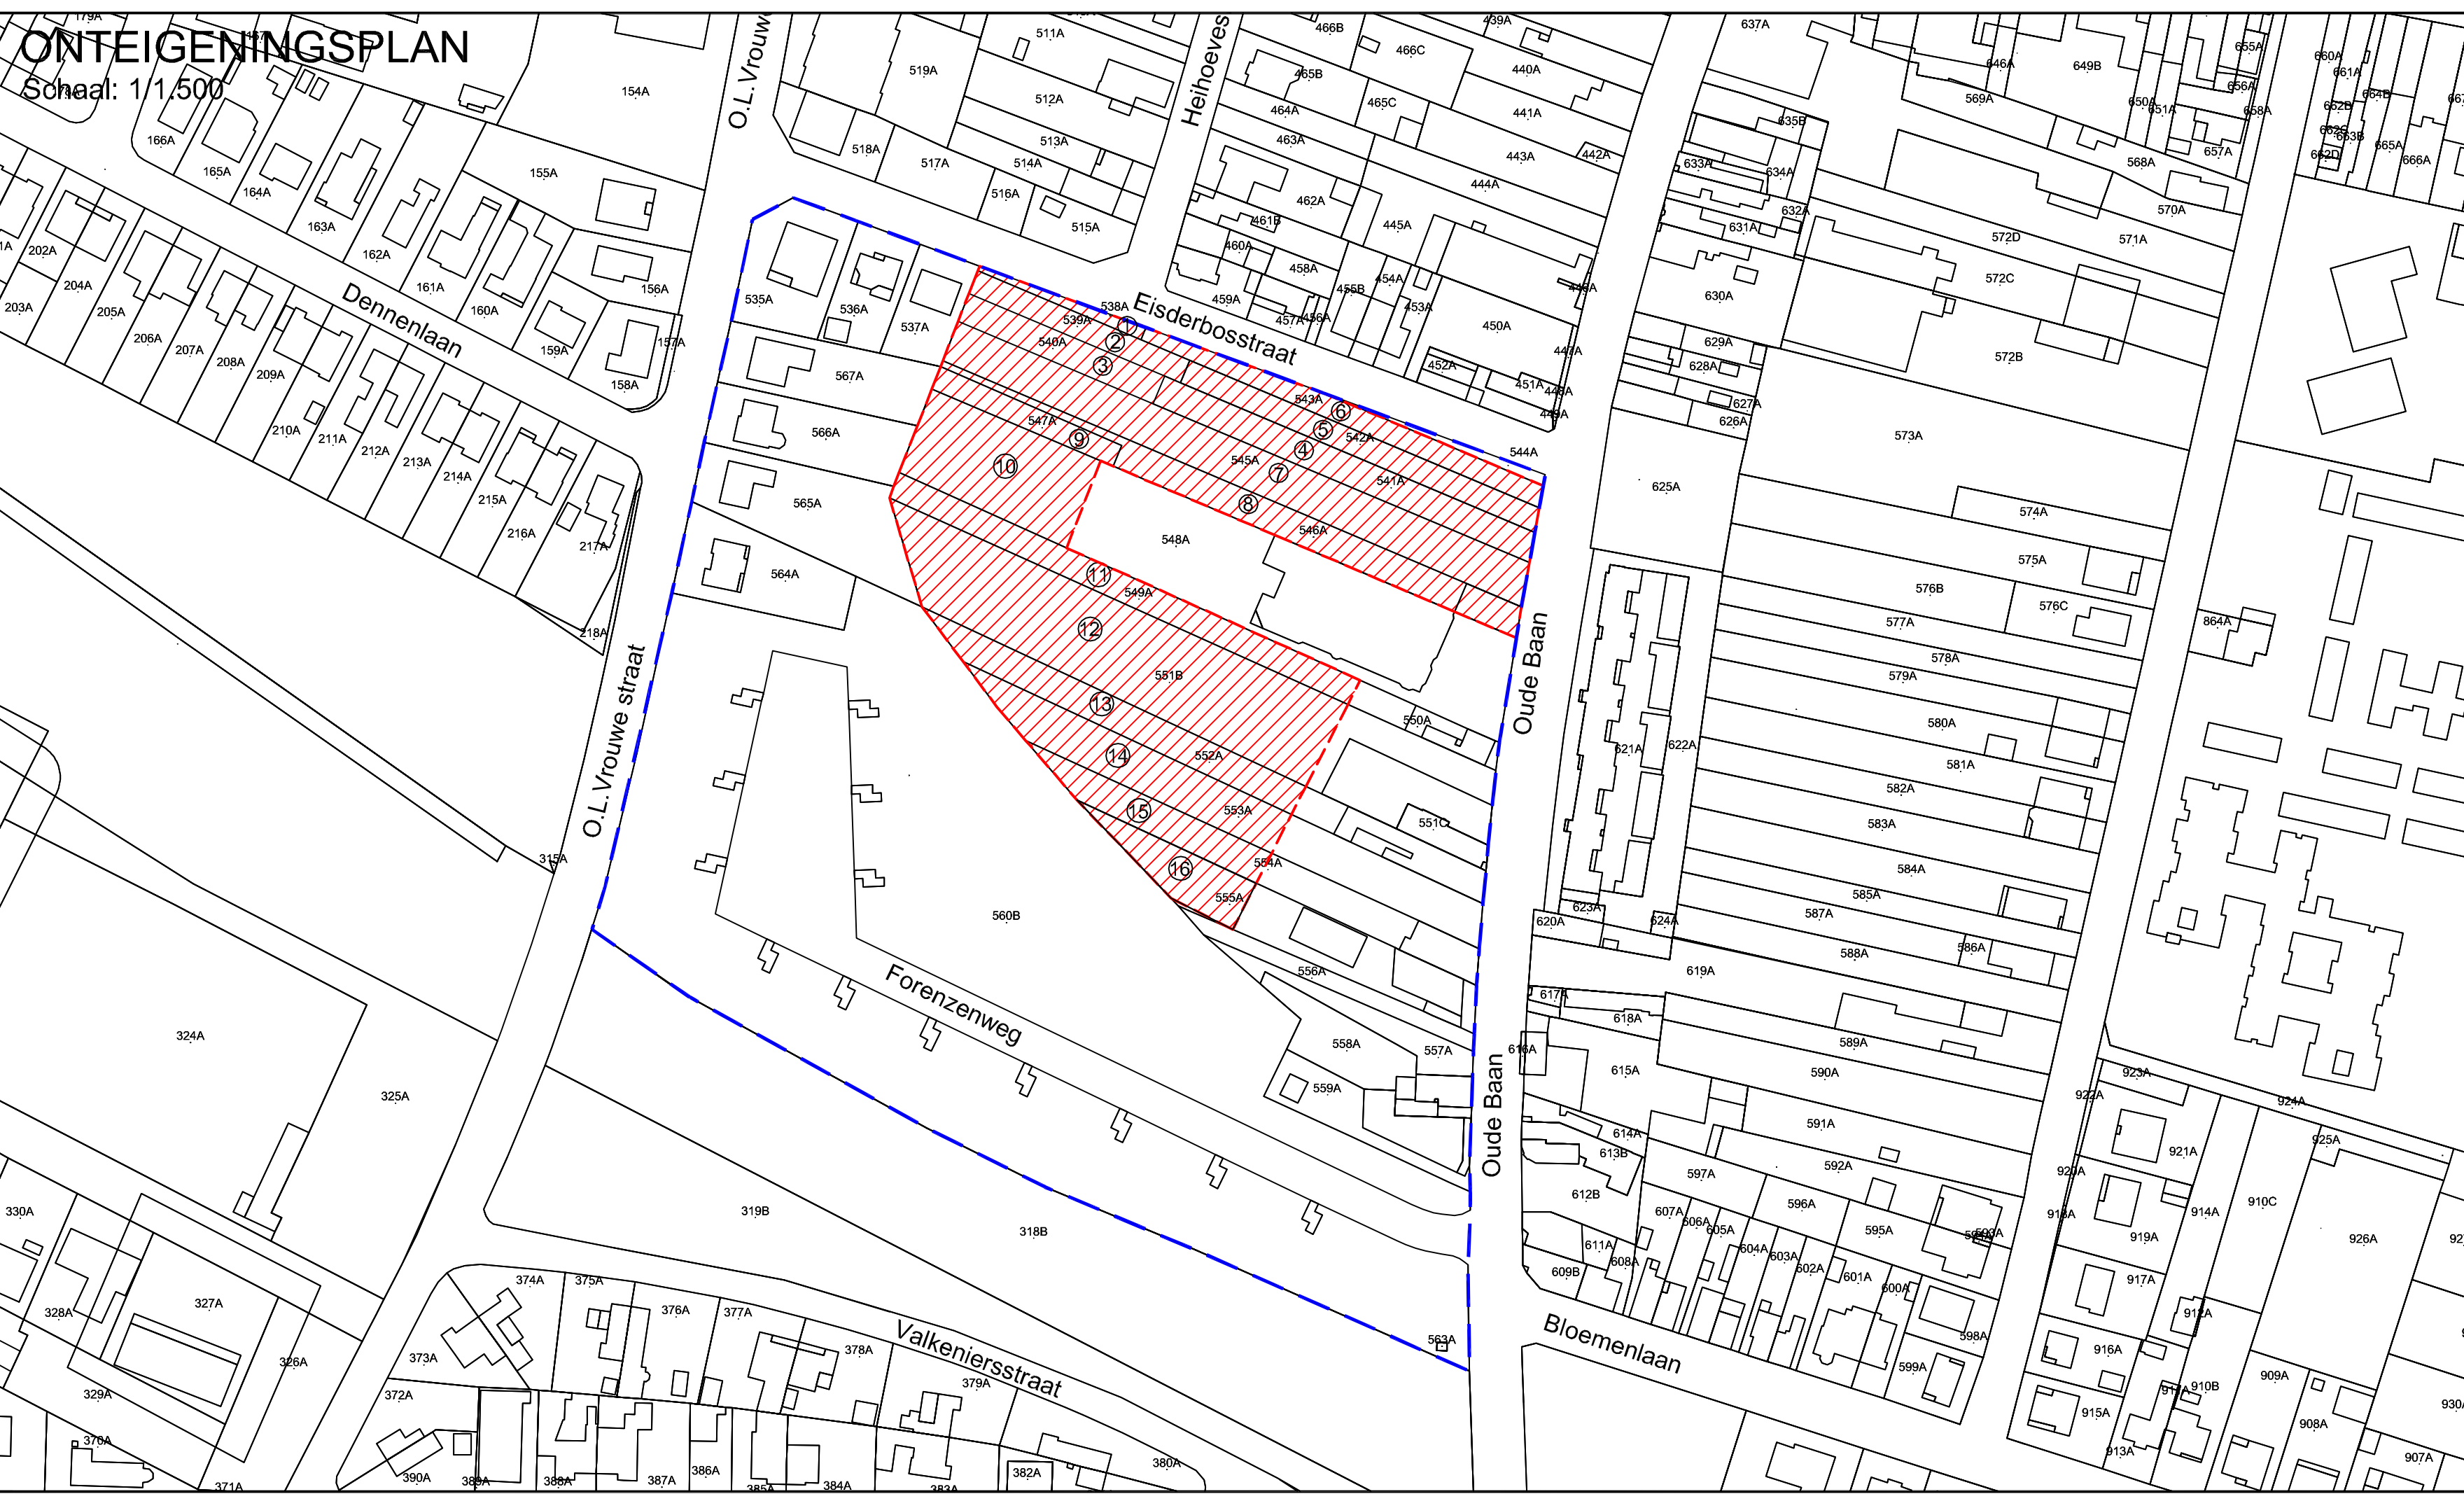

LEGENDE

- Onteigeningen
- Grens van het PRUP

Dit plan werd opgemaakt op basis van (grafische) kadastrale gegevens dd. 01-01-2010 (cfr. art 2.4.4.§1 van de Vlaamse Codex Ruimtelijke Ordening), en de digitale grens van het PRUP.
 De oppervlakten van de gedeeltelijke innemingen werden berekend op basis van deze grafische gegevens.
 De exacte oppervlakte van deze gedeeltelijke innemingen kan slechts vastgesteld worden na opmeting door een landmeter-expert.